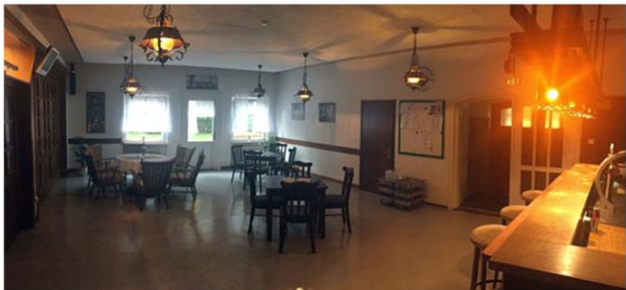

Schützenhof Emden

*...unsere Räume
für ihre Feier!*

Die Räume unseres Schützenhofes können für gesellige und gemütliche Stunden sowie für größere Festlichkeiten mit bis zu 80 Personen genutzt werden.

Schützencorps Emden e. V.

Schützencorps Emden e. V.

Schankraum

Saal

Saal
(Dekorationsbeispiel)