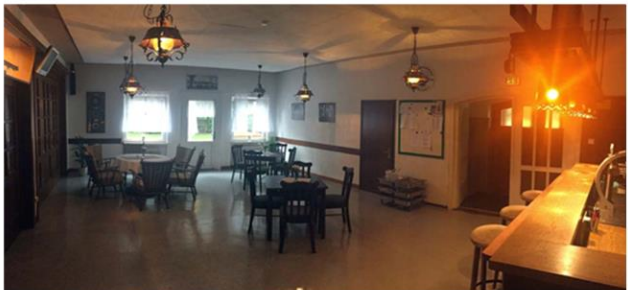

Schankraum

Saal

Saal
(Dekorationsbeispiel)