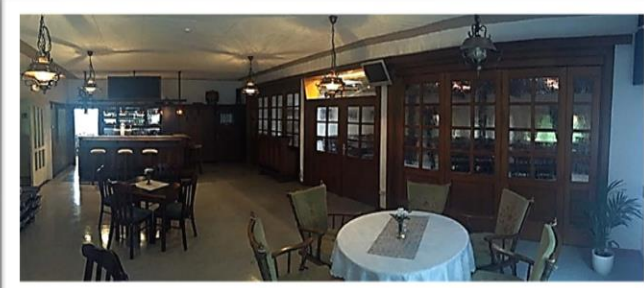

Schankraum